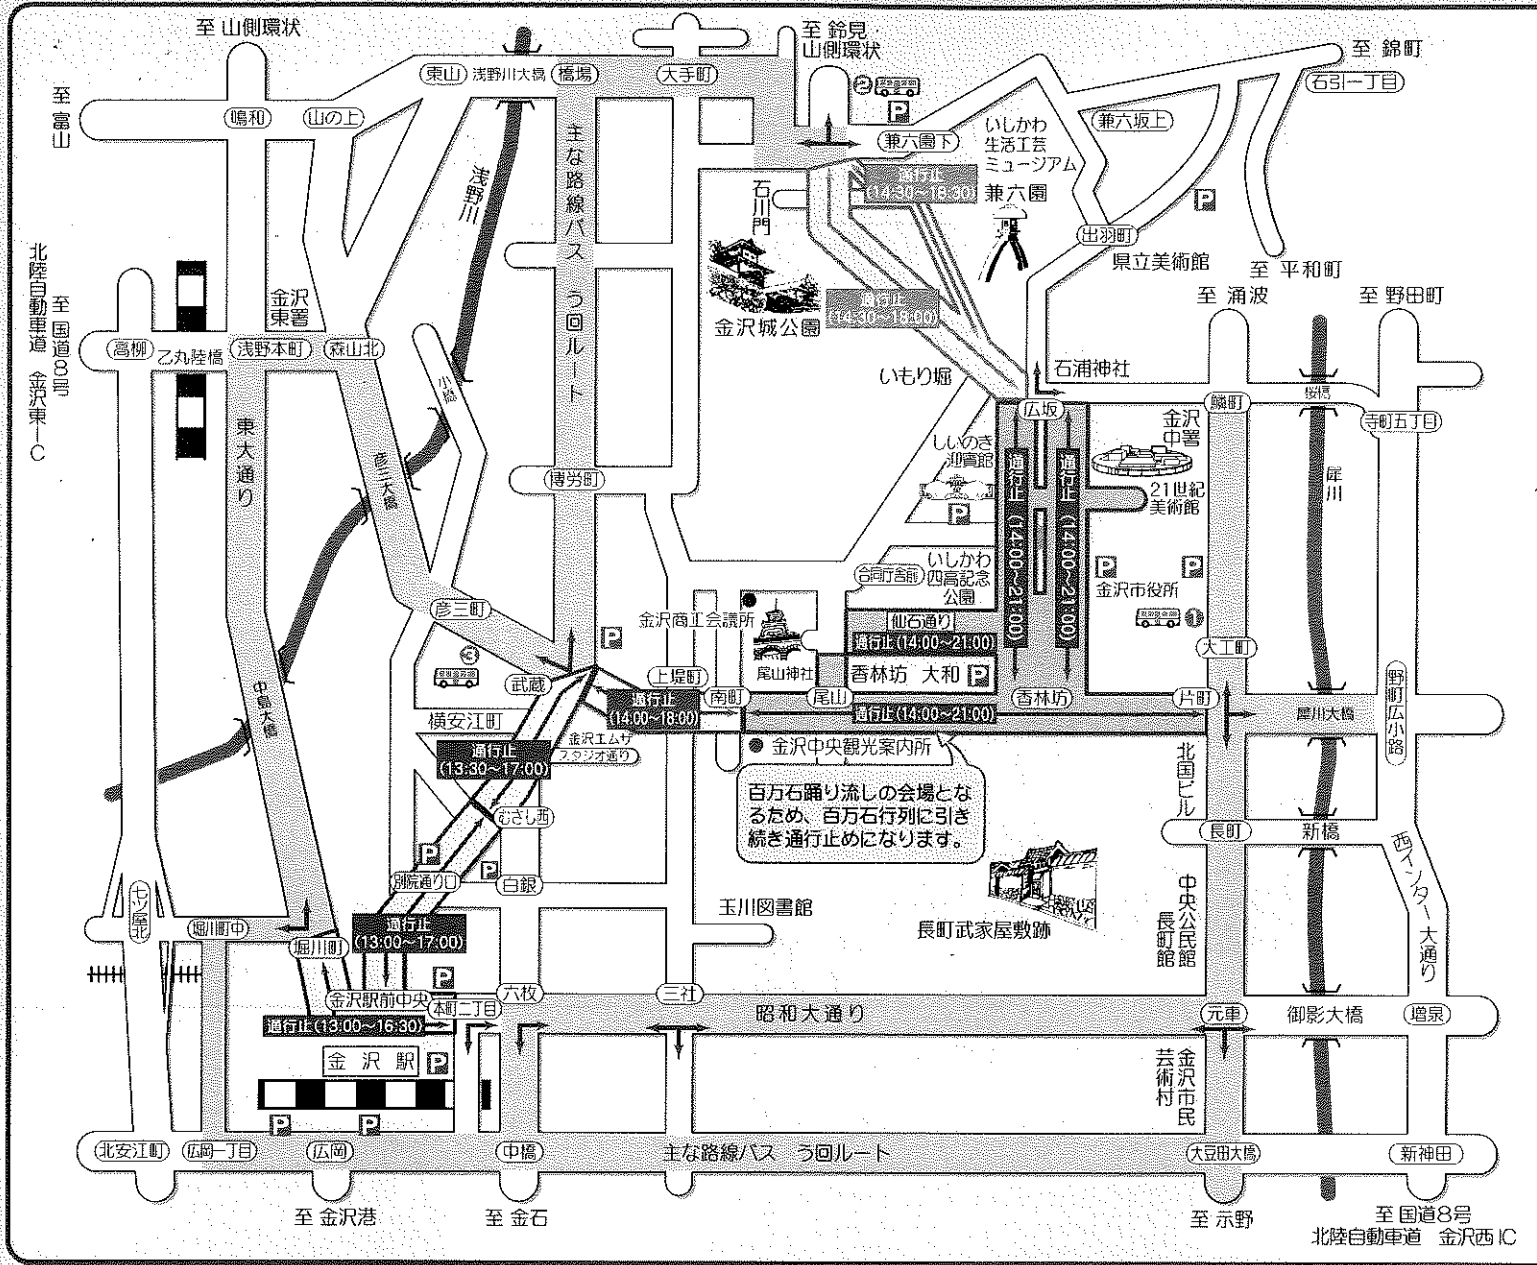

第73回 金沢百万石まつり交通規制図

令和6年6月1日(土) (小雨決行)

主要路線バス う回路
百万石行列・踊り流しう回路
臨時バス停

① 光学堂前 (花里・兼六園下方面)
② 兼六園下 (金沢駅方面)
③ むさしビル前 (鳴和方面)
※ ②③は行列実施中のみ対応。

- 道路上 (歩道を含む) での敷物の設置による場所取りを禁止します。
- 交通規制中はコース及び規制箇所に向した駐車場 (交通規制図に掲載の駐車場 P も含みます) への入出庫ができません。
安全・安心で誰もが楽しめる百万石まつりの運営にご協力ください。