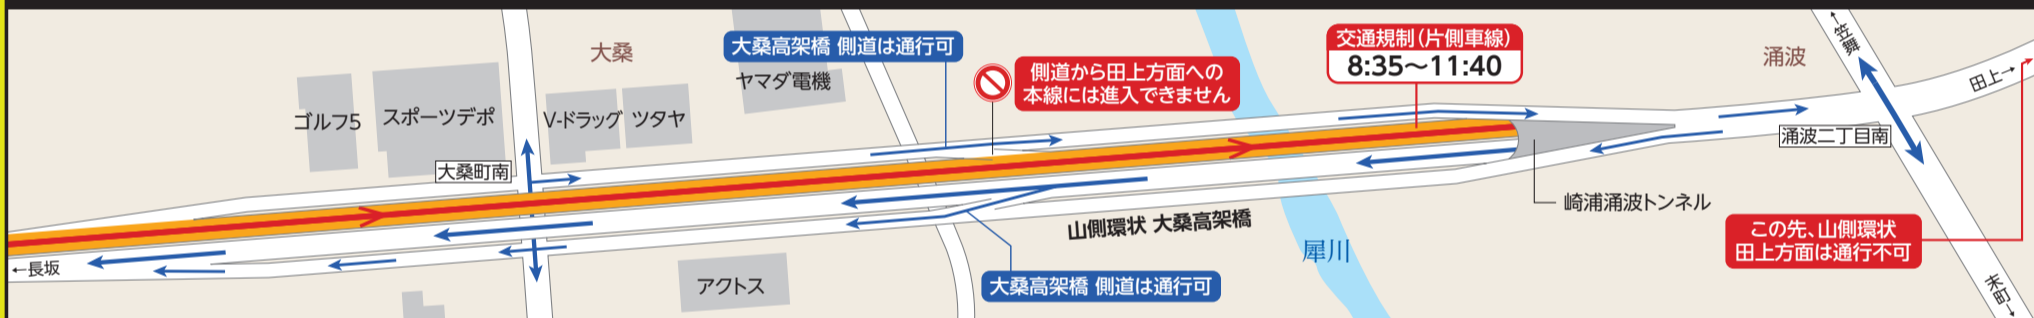

至金石西

至金石西

フィニッシュ会場周辺は混雑が予想されます。会場にお越しの方は金沢駅西口(西口)からの無料シャトルバスをご利用ください。

交通規制中は有松方面から寺町一丁目方面への迂回路はありませんので、規制解除までお待ちください。

交通規制による影響

- ★交通規制中は車両によるコースの通行・横断はできません。
- ★交通規制中はコースに面した駐車場への入出庫ができません。
- ★ランナー通過中は歩行者、自転車の横断はできません。
- ★コース周辺の道路で車両の通行が制限される事があります。
- ★コース手前の交差点で迂回をお願いしています。
※交差点からコースの間に用事がある場合はスタッフにその旨を伝えてください。
- ★バスの運休、路線やダイヤの変更・遅れなどが予想されます。
- ★郵便物や宅配便などが遅れて届く事が予想されます。

●大会コース及び周辺道路は混雑が予想されます。沿道にお住まいの皆さまをはじめ、事業所、店舗などの皆さまには大変ご迷惑をおかけいたしますが、ご理解とご協力をお願いいたします。
●安全管理のためコース及びコース周辺ではドローン(小型無人飛行機)を飛ばさないでください。

交通規制に関する問い合わせ

金沢マラソンコールセンター Tel 076-220-2726

平日/9:00~17:45 ※10月25日(金)、26日(土)/8:00~20:00 27日(日)/5:00~17:00

大会公式ホームページ 金沢マラソン 検索

路線バスに関する問い合わせ

北陸鉄道テレホンサービスセンター Tel 076-234-0123 (年中無休/8:00~18:00)

西日本JRバス金沢営業所 Tel 076-225-8004 (年中無休/9:00~17:30)

ENGLISH VERSION HERE

1 スタート会場周辺

2 金沢駅周辺 注意 混雑エリア

3 山側環状・大桑町周辺

4 駅西50m道路・西念周辺 ※西念、南新保南、南新保、諸江交差点からは金沢駅には行けません。藤江、田中交差点をご利用ください。

凡例

→ マラソンコース

→ 車両通行可能な方向

5 兼六園下~橋場交差点周辺 ※この区間はランナーが2回通過します。

6 フィニッシュ会場周辺 注意 混雑エリア